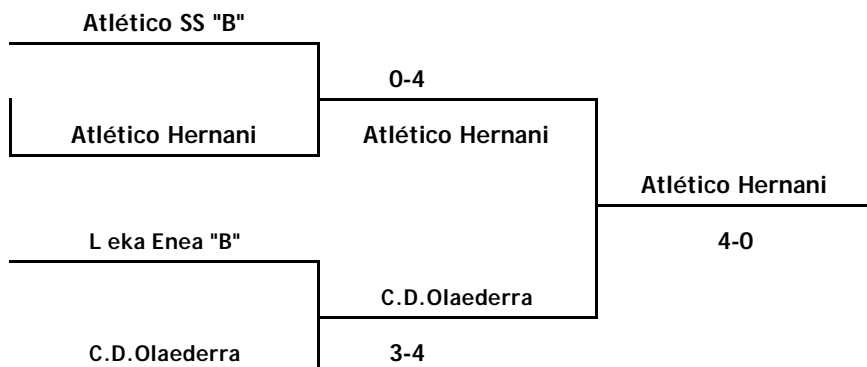

KOPA DE EUSKADI EQUIPOS ABSOLUTOS

(Puestos 5º-8º)