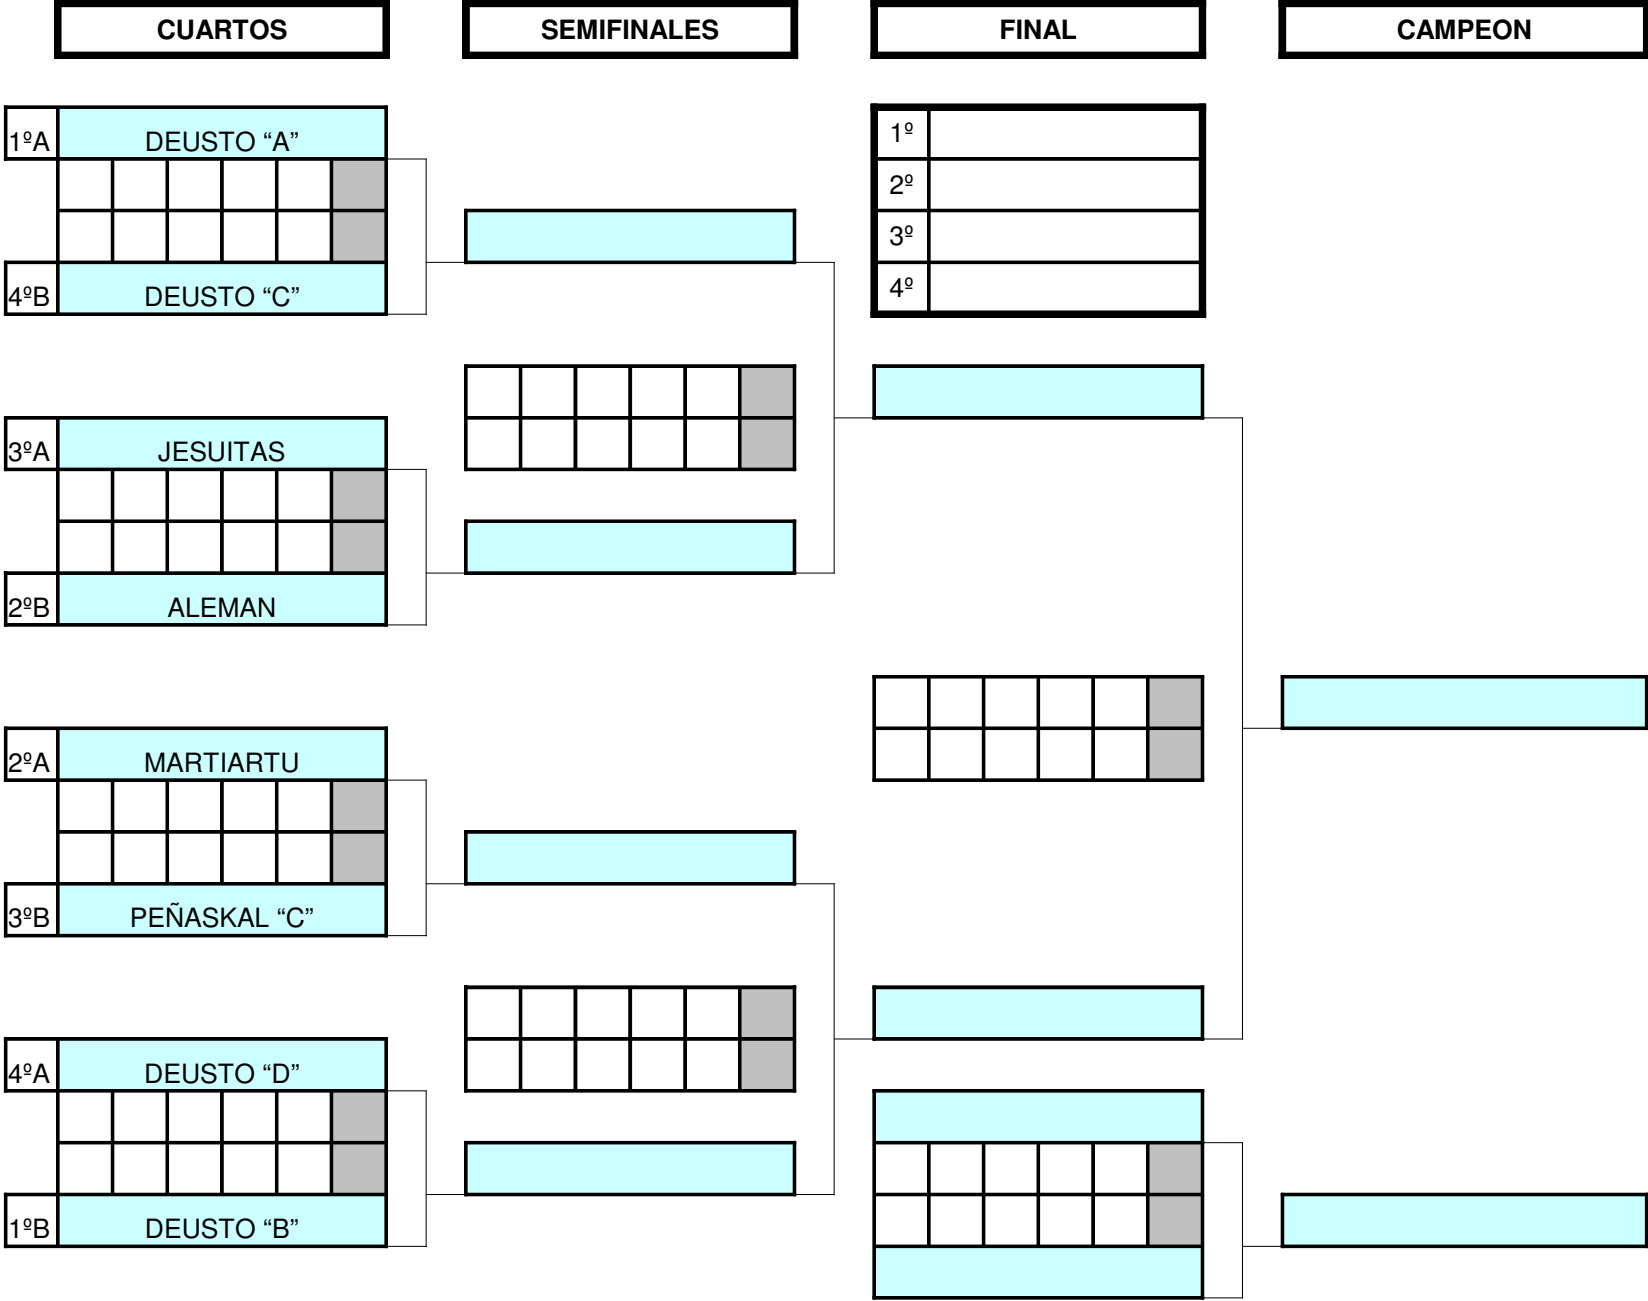

LIGA ESCOLAR 2016/17- CLASIFICACIONES

CAT. ALEVIN

	<u>GRUPO "A"</u>	PJ	PG	PP	EF	EC	PTOS
1	DEUSTO "A"	4	4	0	19	1	8
2	MARTIARTU	4	3	1	14	6	6
3	JESUITAS	4	2	2	12	8	4
4	DEUSTO "D"	4	1	3	5	15	2
5	PEÑASKAL "B"	4	0	4	0	20	0

	<u>GRUPO "B"</u>	PJ	PG	PP	EF	EC	PTOS
1	DEUSTO "B"	4	4	0	17	3	8
2	ALEMAN	4	3	1	17	3	6
3	PEÑASKAL "C"	4	2	2	8	12	4
4	DEUSTO "C"	4	1	3	8	12	2
5	PEÑASKAL "A"	4	0	4	0	20	0

CAT. INFANTIL

	<u>GRUPO "A"</u>	PJ	PG	PP	EF	EC	PTOS
1	PEÑASKAL "A"	6	4	2	17	13	8
2	JESUITAS "B"	6	4	2	18	12	8
3	GURETALDE "A"	6	3	3	15	15	6
4	ALEMAN	6	1	5	10	20	2

	<u>GRUPO "B"</u>	PJ	PG	PP	EF	EC	PTOS
1	JESUITAS "A"	6	6	0	27	3	12
2	GURETALDE "B"	6	3	3	15	15	6
3	DEUSTO	6	3	3	14	16	6
4	PEÑASKAL "B"	6	0	6	4	21	0

LIGA ESCOLAR 2016/17 - FASE FINAL - CAT. ALEVIN