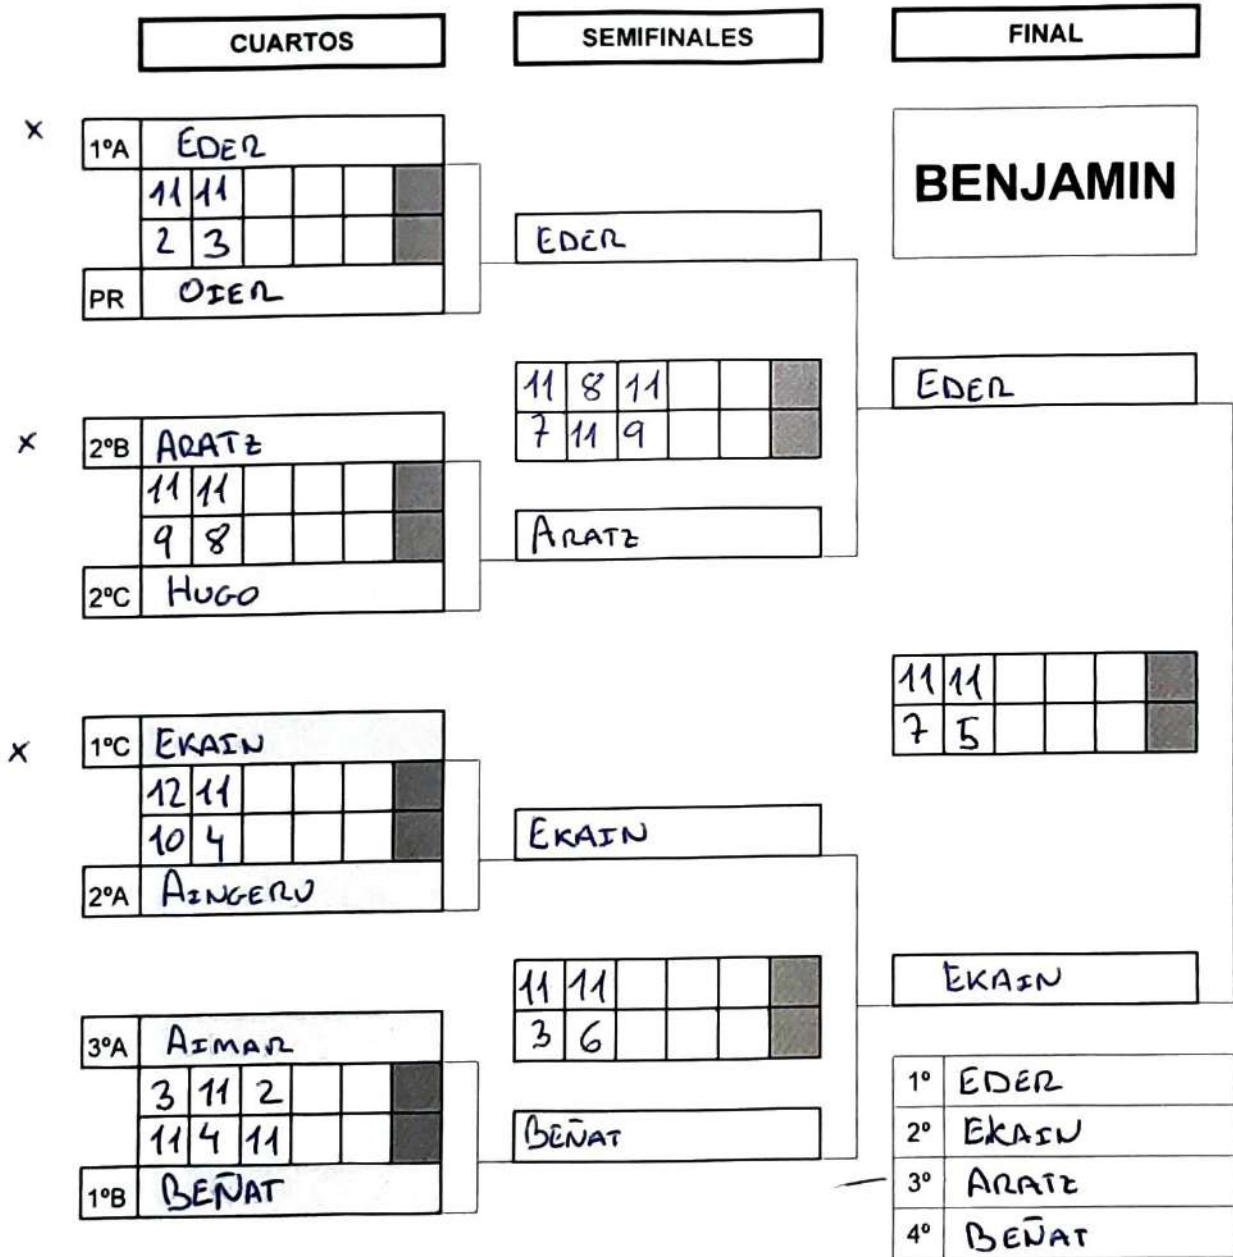

VI PIRAMIDAL ESCOLAR – 04/03/2023

ARATZ

11	11
7	3

BENAT

VI PIRAMIDAL ESCOLAR – 04/03/2023

PREVIA

X	3°C	OIERL				
		11	11			2
		9	5			0
	3°B	LAURA				

OIERL

PR

SEMIFINALES

FINAL

BENJAMIN "B"

4°C	MIKEL				
5°A					

MIKEL

X	4°B	ALEX				
		11	11			
		6	4			
	4°A	GARIKWITE				

9	11	3			
11	5	11			

ALEX

ALEX